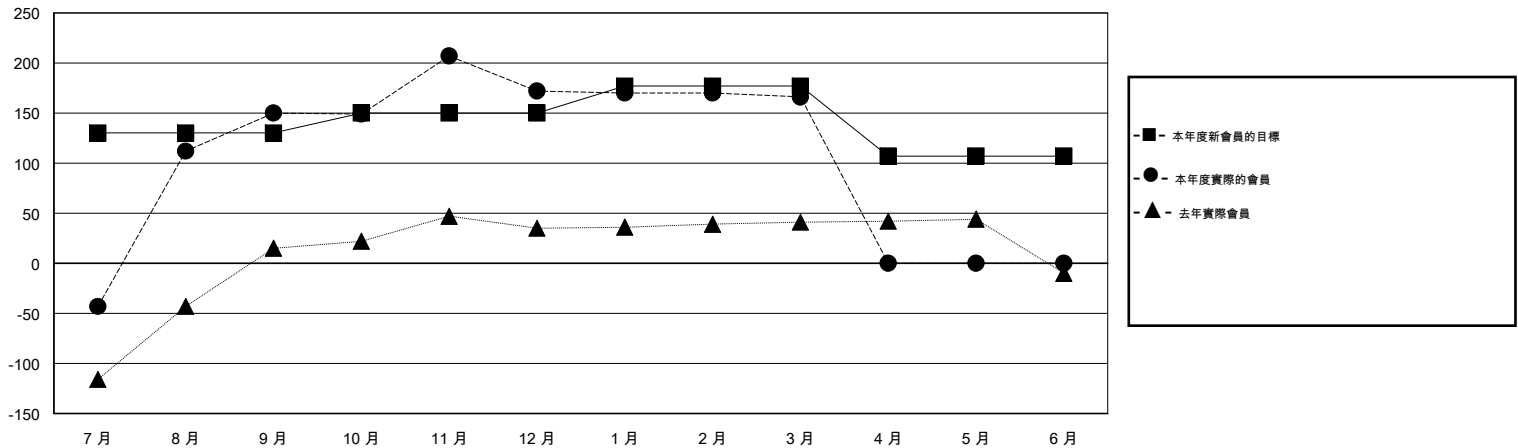

# MONTHLY MEMBERSHIP PROGRESS REPORT

District 300 E1

Results as of: 3/31/2014

GMT: PEI-JEN CHEN

地點 REP OF CHINA

GMT憲章區 5

分會					位會員@每位須繳				
成果 2013-2014					成果 2013-2014				
季	新分會目標	實際新會	實際取消的分會	實際淨增/減	季	新會員目標	實際添加會員總數	實際退會會員	實際淨增/減
7月/8月/9月	1	1	0	1	7月/8月/9月	130	376	226	150
10月/11月/12月	0	1	0	1	10月/11月/12月	20	74	52	22
1月/2月/3月	0	0	1	-1	1月/2月/3月	27	25	31	-6
4月/5月/6月	0	0	0	0	4月/5月/6月	-70	0	0	0

目標與實際新會累積

目標和實際會員累積

已取消的分會: 1

57 CLUBS OF 64 增添1位或以上的新會員

性別分佈

男 1,514 (71.58%)  
女 601 (28.42%)

放棄的會員

[點擊這裡取得健康評估資料](#)