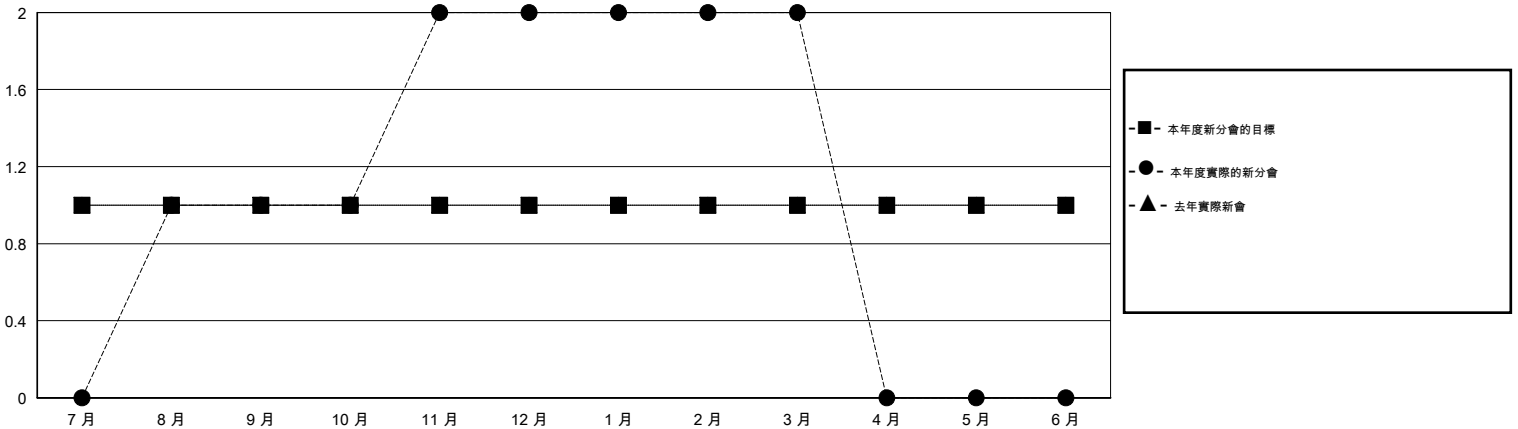

# MONTHLY MEMBERSHIP PROGRESS REPORT

District 300 E1

Results as of: 3/31/2014

GMT: PEI-JEN CHEN

地點 REP OF CHINA

GMT憲章區 5

分會					位會員@每位須繳				
成果 2013-2014					成果 2013-2014				
季	新分會目標	實際新會	實際取消的分會	實際淨增/減	季	新會員目標	實際添加會員總數	實際退會會員	實際淨增/減
7月/8月/9月	1	1	0	1	7月/8月/9月	130	376	226	150
10月/11月/12月	0	1	0	1	10月/11月/12月	20	74	52	22
1月/2月/3月	0	0	1	-1	1月/2月/3月	27	25	31	-6
4月/5月/6月	0	0	0	0	4月/5月/6月	-70	0	0	0

目標與實際新會累積

目標和實際會員累積

已取消的分會: 1

57 CLUBS OF 64 增添1位或以上的新會員

性別分佈

男 1,514 (71.58%)  
女 601 (28.42%)

放棄的會員

[點擊這裡取得健康評估資料](#)